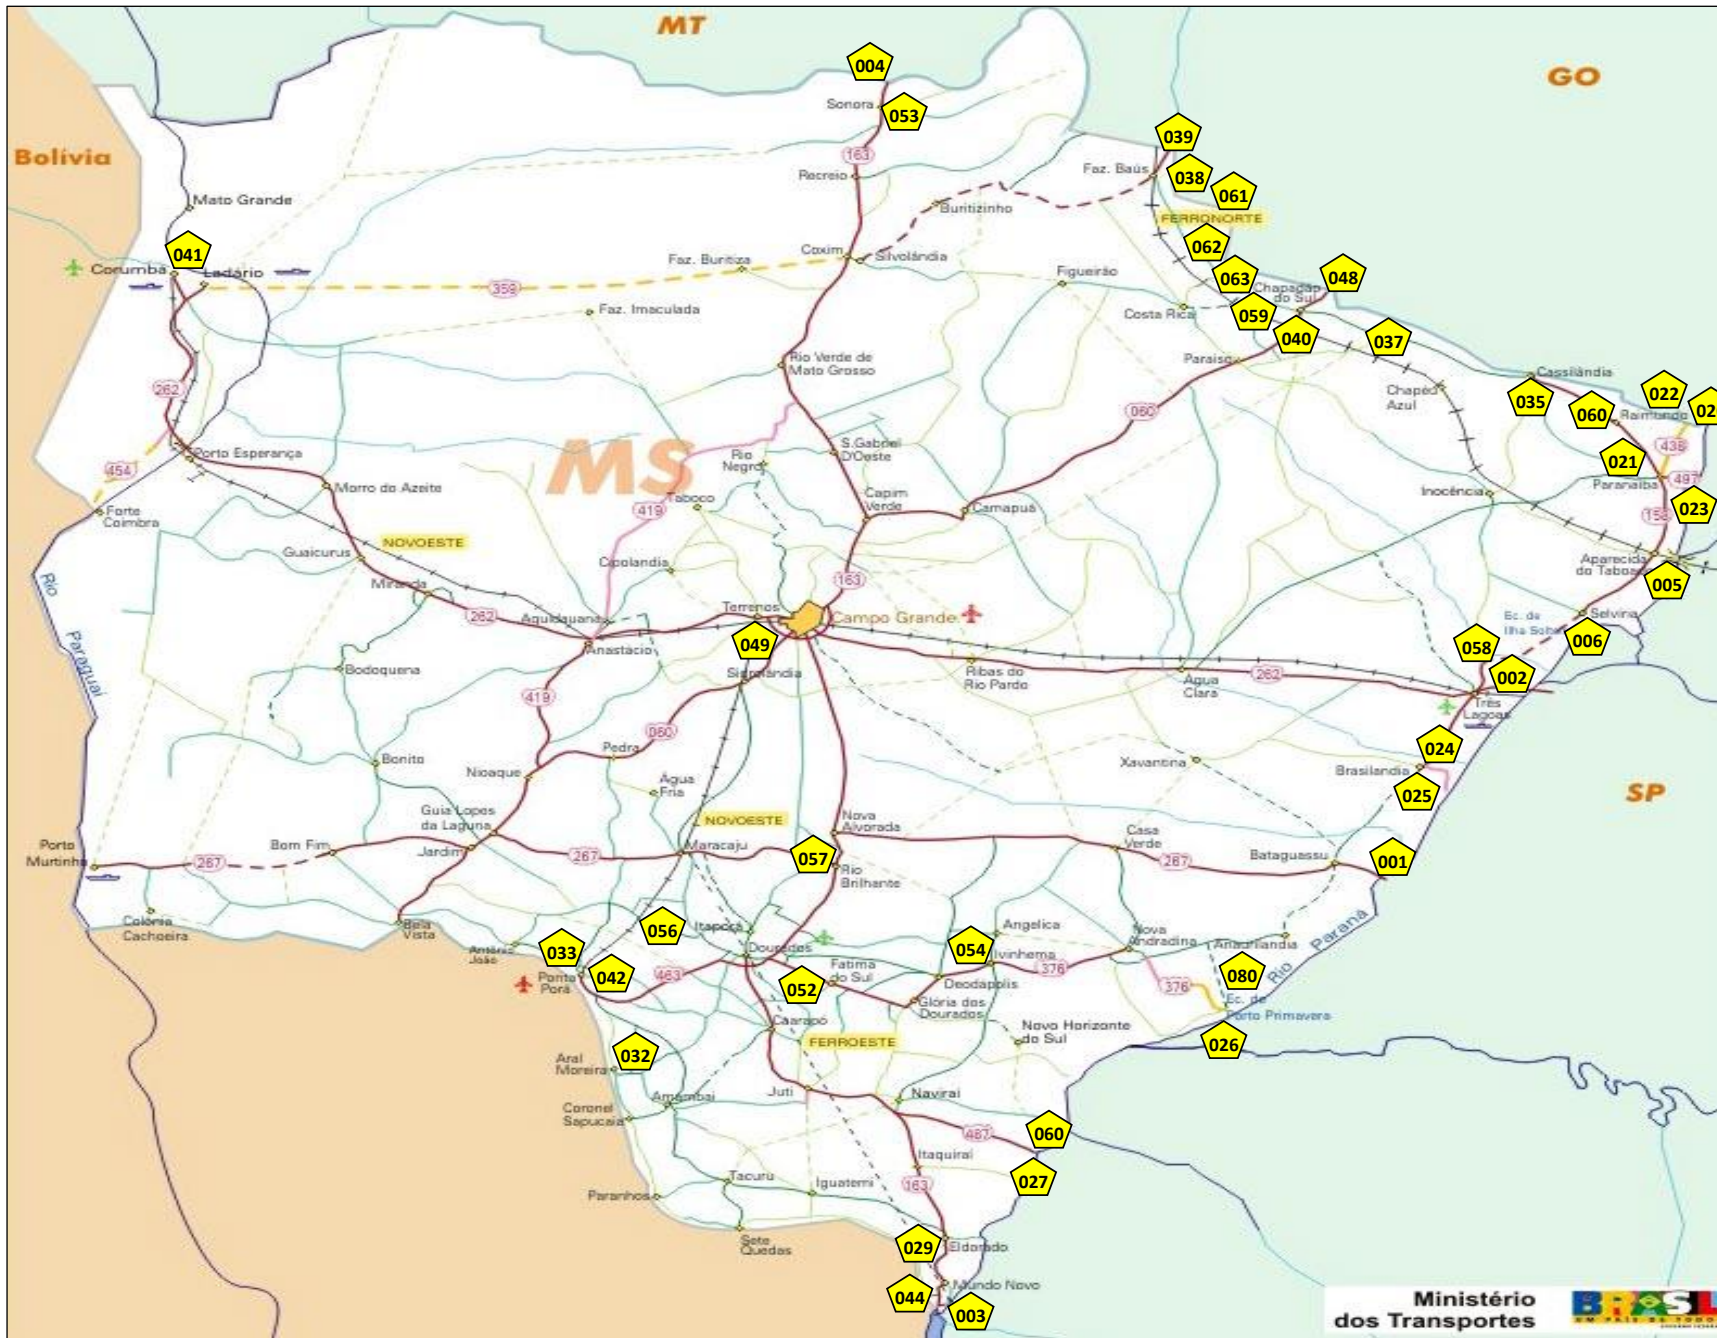

MAPA HISTÓRICO DOS POSTOS FISCAIS

Código	Posto Fiscal	Município
001	XV de Novembro	Bataguassu
002	Jupirá	Três Lagoas
003	Ilha Grande	Mundo Novo
004	Sonora	Sonora
005	Itamarati	Aparecida do Taboado
006	Selvíria	Selvíria
020	Ponte do Guilherme	Paranaíba
021	Ponte Nova	Cassilândia
022	Ponte do Branco	Paranaíba
023	Alencastro	Paranaíba
024	Cisalpina	Brasilândia
025	Josão André	Brasilândia
026	Primavera	Nova Andradina
027	Caiuá	Naviraí
029	Santo Antônio	Itaquiraí
032	Maemi	Aral Moreira
033	Aquidaban	Ponta Porá
035	Aporé	Cassilândia
037	Ilha do Pescador	Cassilândia
038	Bolicho Seco	Costa Rica
039	Trevo de Mineiros	Costa Rica
040	Augusto Krug	Chapadão do Sul
041	Lampião Aceso	Corumbá
042	Pacuri	Ponta Porá
044	Leão de Fronteira	Mundo Novo
048	Campo Bom	Chapadão do Sul
049	Indubrasil	Campo Grande
052	Fátima do Sul	Fátima do Sul
053	Sumidouro	Sonora
054	Amandina	Ivinhema
055	Camargo	Naviraí
056	Entronc.de Itahum	Ponta Porá
057	Prudêncio Thomaz	Rio Brilhante
058	Gunter	Três Lagoas
059	Elo	Chapadão do Sul
060	Lagoa Santa	Cassilândia
060	Foz do Amambai	Naviraí
061	Parque das Emas	Costa Rica
062	Sucuriú	Costa Rica
063	Vaca Branca	Costa Rica
080	Ofaié	Anaurilândia